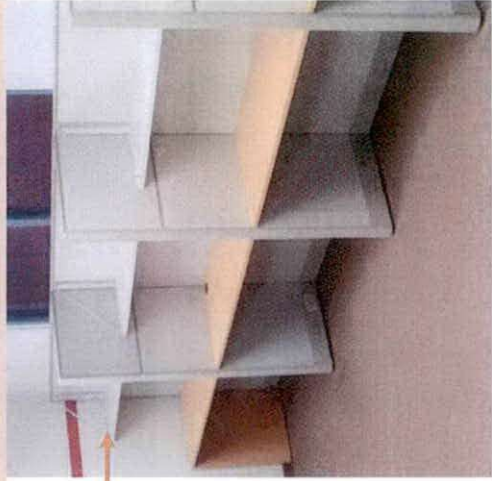

NEGRO

MESA DE TRABAJO

Mesas de trabajo en terminación de melamina hidrófuga de color NEGRO; con dimensiones de 1.20m x 0.60m; grosor de (25mm), cantos en PVC termofundidos, con pasa cables y canaleta para la conducción de los cables; soporte en U corrido de metal para extremos, sistema tipo Bench, en acero color gris.

ITEM -1

- 5 Años de Garantía
- Marca: SEATIN LINE

BY YLP

•Estaciones sin Bandeja

•Estaciones Tipo

•Estaciones Tipo

Color de Tope
Seleccionado

NEGRO

ITEM -2

ESTACIONES DE TRABAJO

- Mesas de trabajo en terminación de melamina hidrófuga de color NEGRO; con dimensiones de 1.20m x 0.60m; grosor de (25mm), cantos en PVC termofundidos, con pasa cables y canaleta para la conducción de los cables; soporte en U corrido de metal para extremos, sistema tipo Bench, en acero color gris.