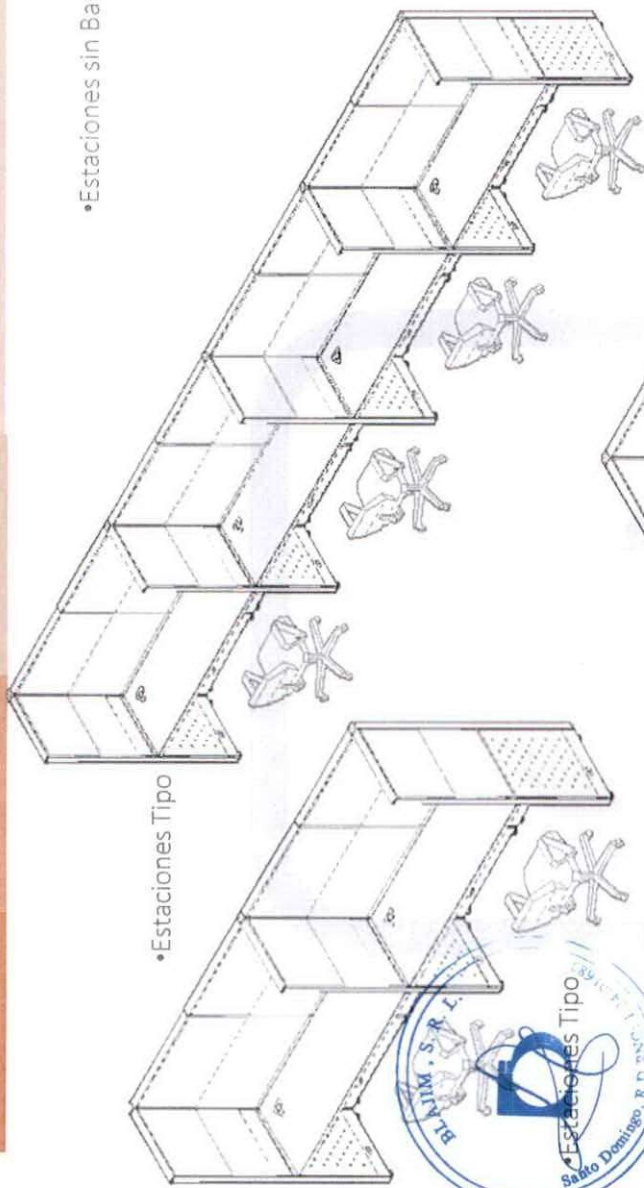

NEGRO

MESA DE TRABAJO

Mesas de trabajo en terminación de melamina hidrófuga de color NEGRO; con dimensiones de 1.20m x 0.60m; grosor de (25mm), cantos en PVC termofundidos, con pasa cables y canaleta para la conducción de los cables; soporte en U corrido de metal para extremos, sistema tipo Bench, en acero color gris.

ITEM -1

- 5 Años de Garantía
- Marca: SEATIN LINE

BY YLP

•Estaciones sin Bandeja

•Estaciones Tipo

•Estaciones Tipo

Color de Tope
Seleccionado

NEGRO

ITEM -2

ESTACIONES DE TRABAJO

- Mesas de trabajo en terminación de melamina hidrófuga de color NEGRO; con dimensiones de 1.20m x 0.60m; grosor de (25mm), cantos en PVC termofundidos, con pasa cables y canaleta para la conducción de los cables; soporte en U corrido de metal para extremos, sistema tipo Bench, en acero color gris.

Pata Tipo U

- Metálica color Gris

Color de Tope
Seleccionado

NEGRO

ITEM -4

- 5 Años de Garantía
- Marca: SEATIN LINE

MESA DE TRABAJO

- Mesas de trabajo en terminación de melamina hidrófuga de color NEGRO; con dimensiones de 1.00m x 0.60m; grosor de (25mm), cantos en PVC termofundidos, con pasa cables y canaleta para la conducción de los cables; soporte en U corrido de metal para extremos, sistema tipo Bench, en acero color gris.