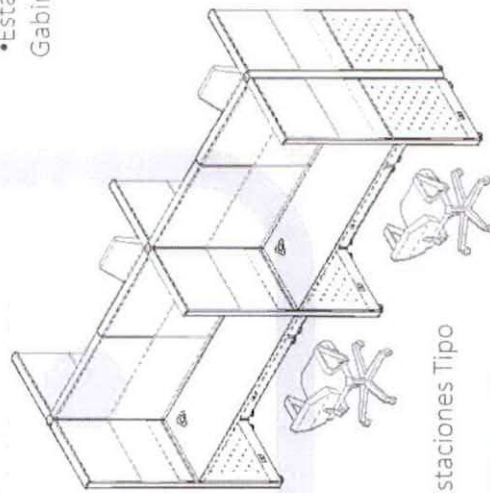

•Estaciones sin
Gabinete Aéreo

•Estaciones Tipo