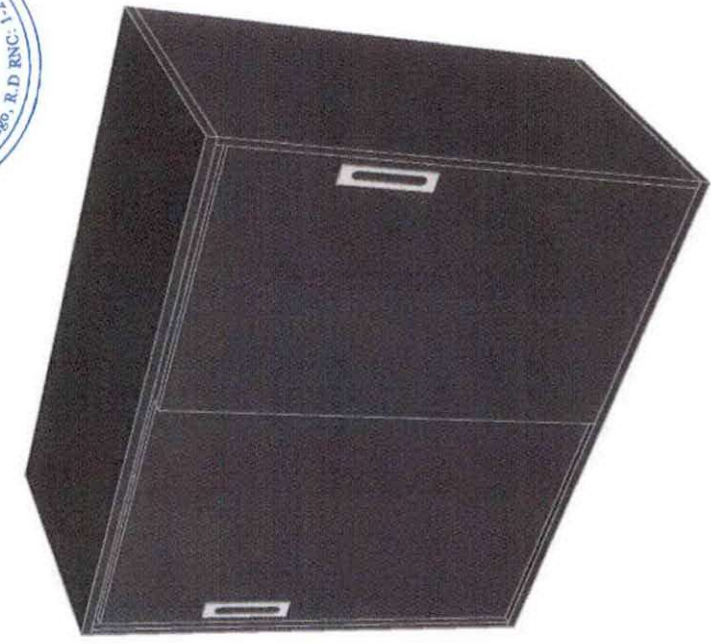

Color NEGRO

MODULOFFICE
FURNITURE SYSTEMS

ITEM -6

- 5 Años de Garantía
- Marca: FEC

CREDENZAS CON PUERTAS

Credenzas en terminación de melamina hidrófuga de color NEGRO; con dimensiones de 1.00mx 0.50m; cantos en PVC termofundidos, 2 divisiones, 2 puertas corredizas y cerradura con llave.