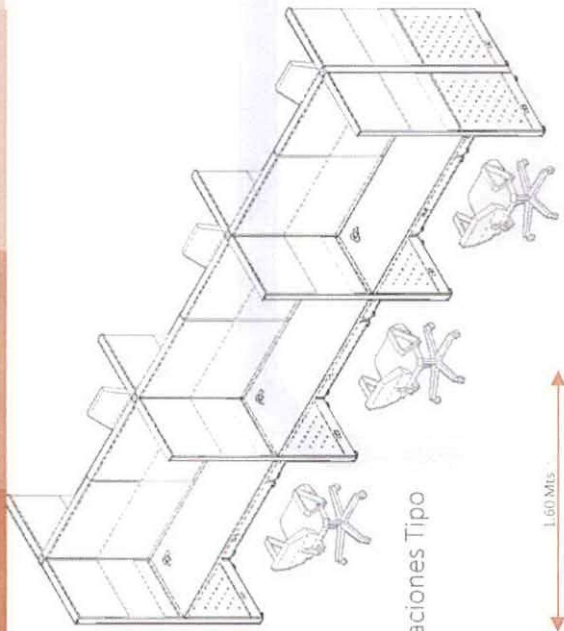

•Estaciones Tipo