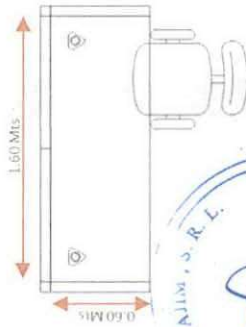

Color de Tope
Seleccionado

NEGRO