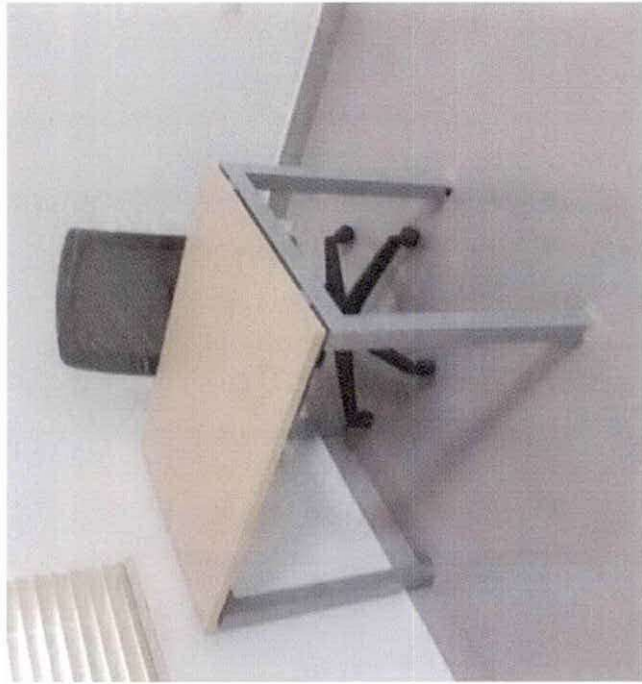

Pata Tipo U

- Metálica color Gris

Color de Tope Seleccionado

NEGRO

MODULOFFICE
FURNITURE SYSTEMS

ITEM -3

- 5 Años de Garantía
- Marca: SEATIN LINE

MESA DE TRABAJO

- Mesas de trabajo en terminación de melamina hidrófuga de color NEGRO; con dimensiones de 1.50m x 0.60m; grosor de (25mm), cantos en PVC termofundidos, con pasa cables y canaleta para la conducción de los cables; soporte en U corrido de metal para extremos; sistema tipo Bench, en acero color gris.

Pata Tipo U

- Metálica color Gris

Color de Tope
Seleccionado

NEGRO

ITEM -4

- 5 Años de Garantía
- Marca: SEATIN LINE

MESA DE TRABAJO

- Mesas de trabajo en terminación de melamina hidrófuga de color NEGRO; con dimensiones de 1.00m x 0.60m; grosor de (25mm), cantos en PVC termofundidos, con pasa cables y canaleta para la conducción de los cables; soporte en U corrido de metal para extremos, sistema tipo Bench, en acero color gris.