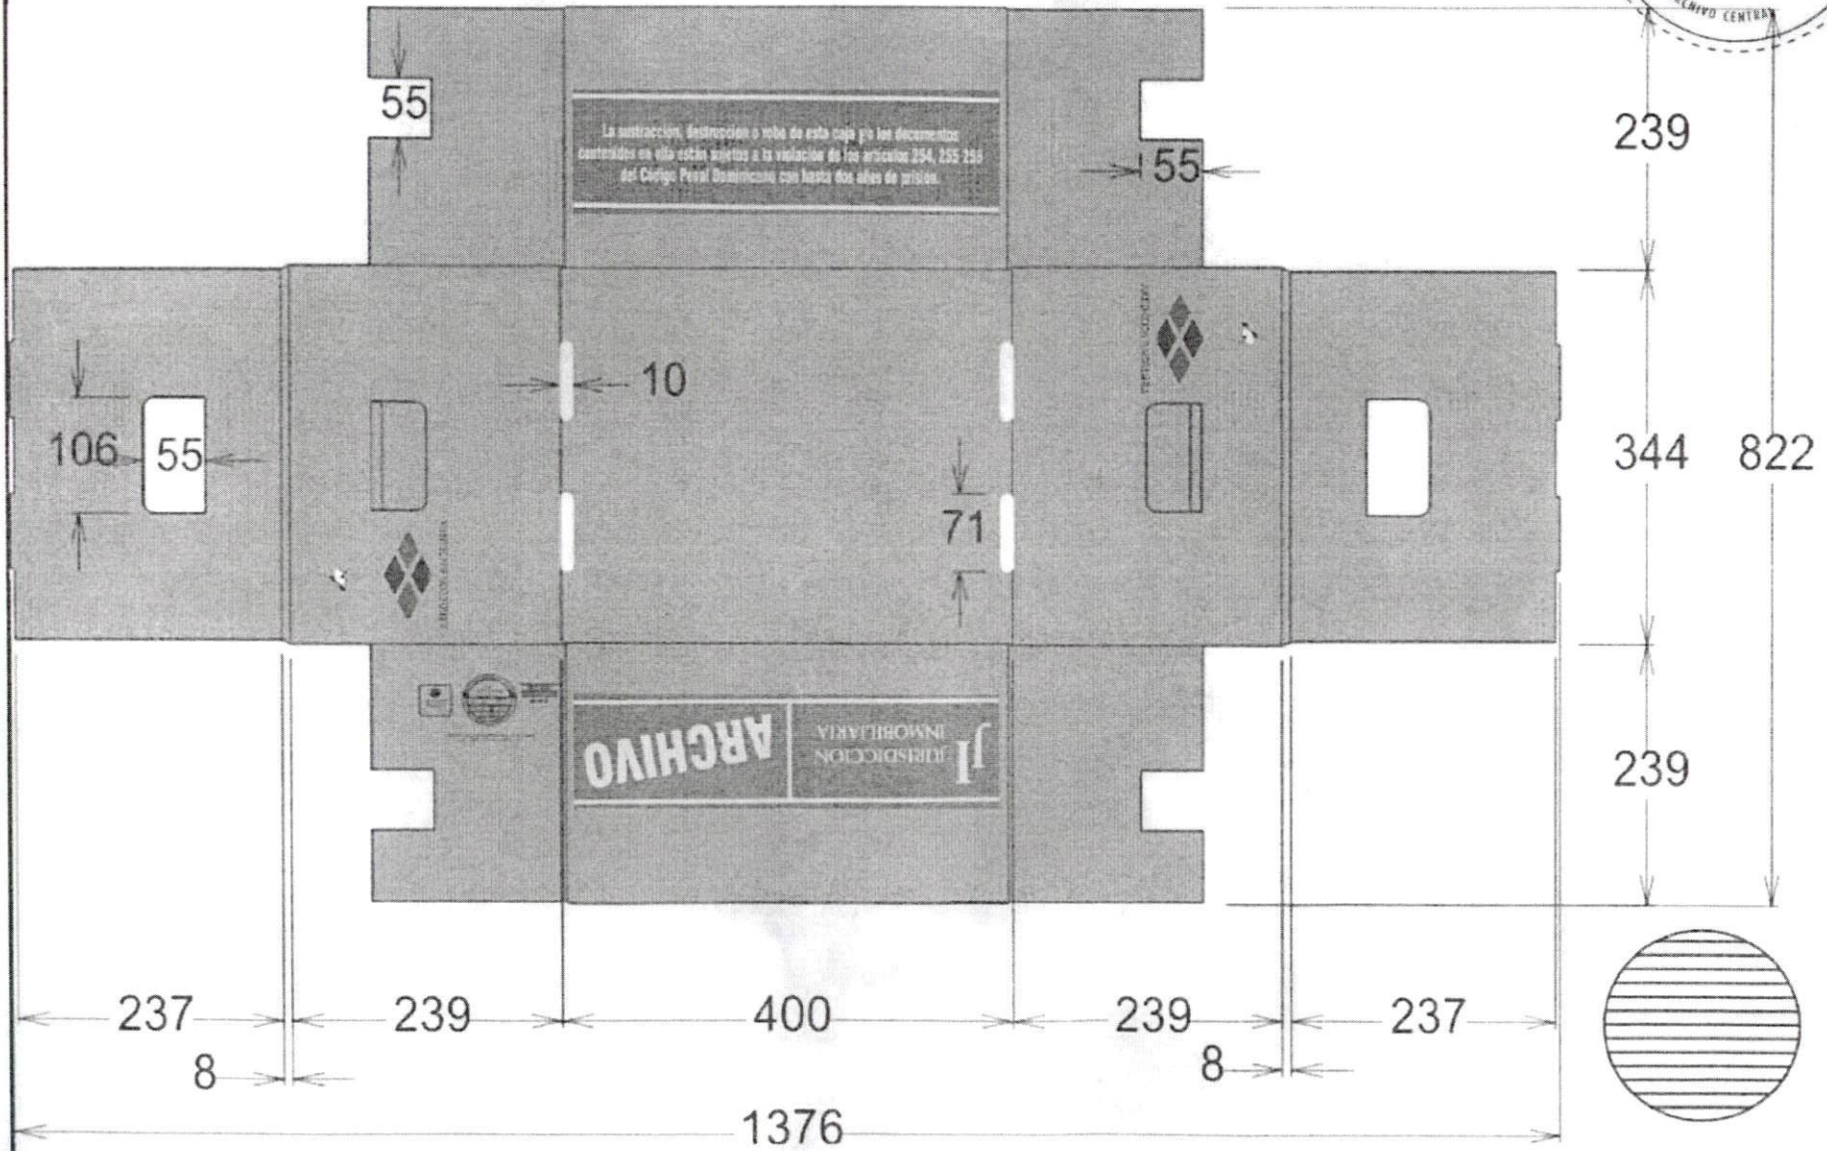

Cajas en nuevo formato

Tapas para caja

DIRECCION DE FLAUTA

DIMENSIONES

Largo de Lámina: 59.0000 pulg. 1.499 mm

Ancho de Lámina: 28.8750 pulg. 733 mm

Largo: 16.6250 pulg. 422 mm

Ancho: 14.1250 pulg. 359 mm

Altura: 2.5625 pulg. 65 mm

Componente(s) por hoja Largo: 3 Ancho: 1 Total: 3

MEDIDAS TOTALES

Largo: 19.2500 pulg. 489 mm

Ancho: 27.6250 pulg. 702 mm

Tolerancia

± 1/8 Pulg. (3 mms)

TROQUEL K-216

CARACTERISTICAS

TROQUELADA

Categoría: NORMAL Test: E29 C

Papel Externo: Kraft Blanco Tintado

Tratamiento Especial: Resina Cera MT

Cola Corrugadora: Normal Water Proof

Cola Terminado: Normal Especial No lleva

Largo: 489

Ancho: 702

Alto: 235