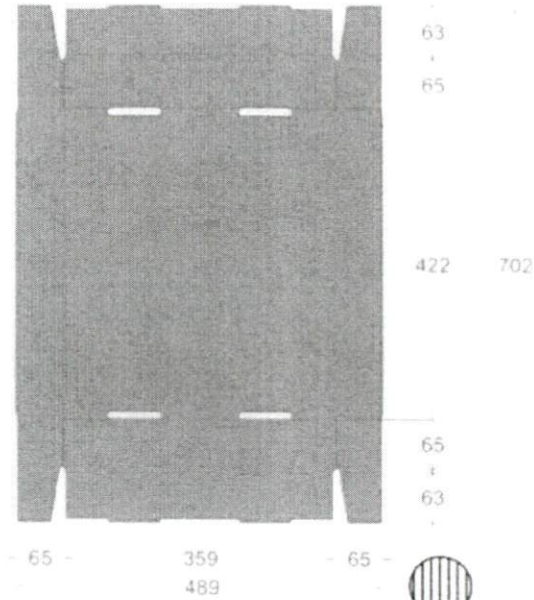

Cajas en nuevo formato

Tapas para caja

DIRECCION DE FLAUTA

DIMENSIONES

Largo de Lámina: 59.0000 pulg. 1.499 mm

Ancho de Lámina: 28.8750 pulg. 733 mm

Largo: 16.6250 pulg. 422 mm

Ancho: 14.1250 pulg. 359 mm

Altura: 2.5625 pulg. 65 mm

Componente(s) por hoja Largo: 3 Ancho: 1 Total: 3

MEDIDAS TOTALES

Largo: 19.2500 pulg. 489 mm

Ancho: 27.6250 pulg. 702 mm

Tolerancia

± 1/8 Pulg. (3 mms)

TROQUEL K-216

CARACTERISTICAS

TROQUELADA

Categoría: NORMAL Test: E29 C

Papel Externo: Kraft Blanco Tintado

Tratamiento Especial: Resina Cera MT

Cola Corrugadora: Normal Water Proof

Cola Terminado: Normal Especial No lleva

Largo: 489

Ancho: 702

Alto: 235